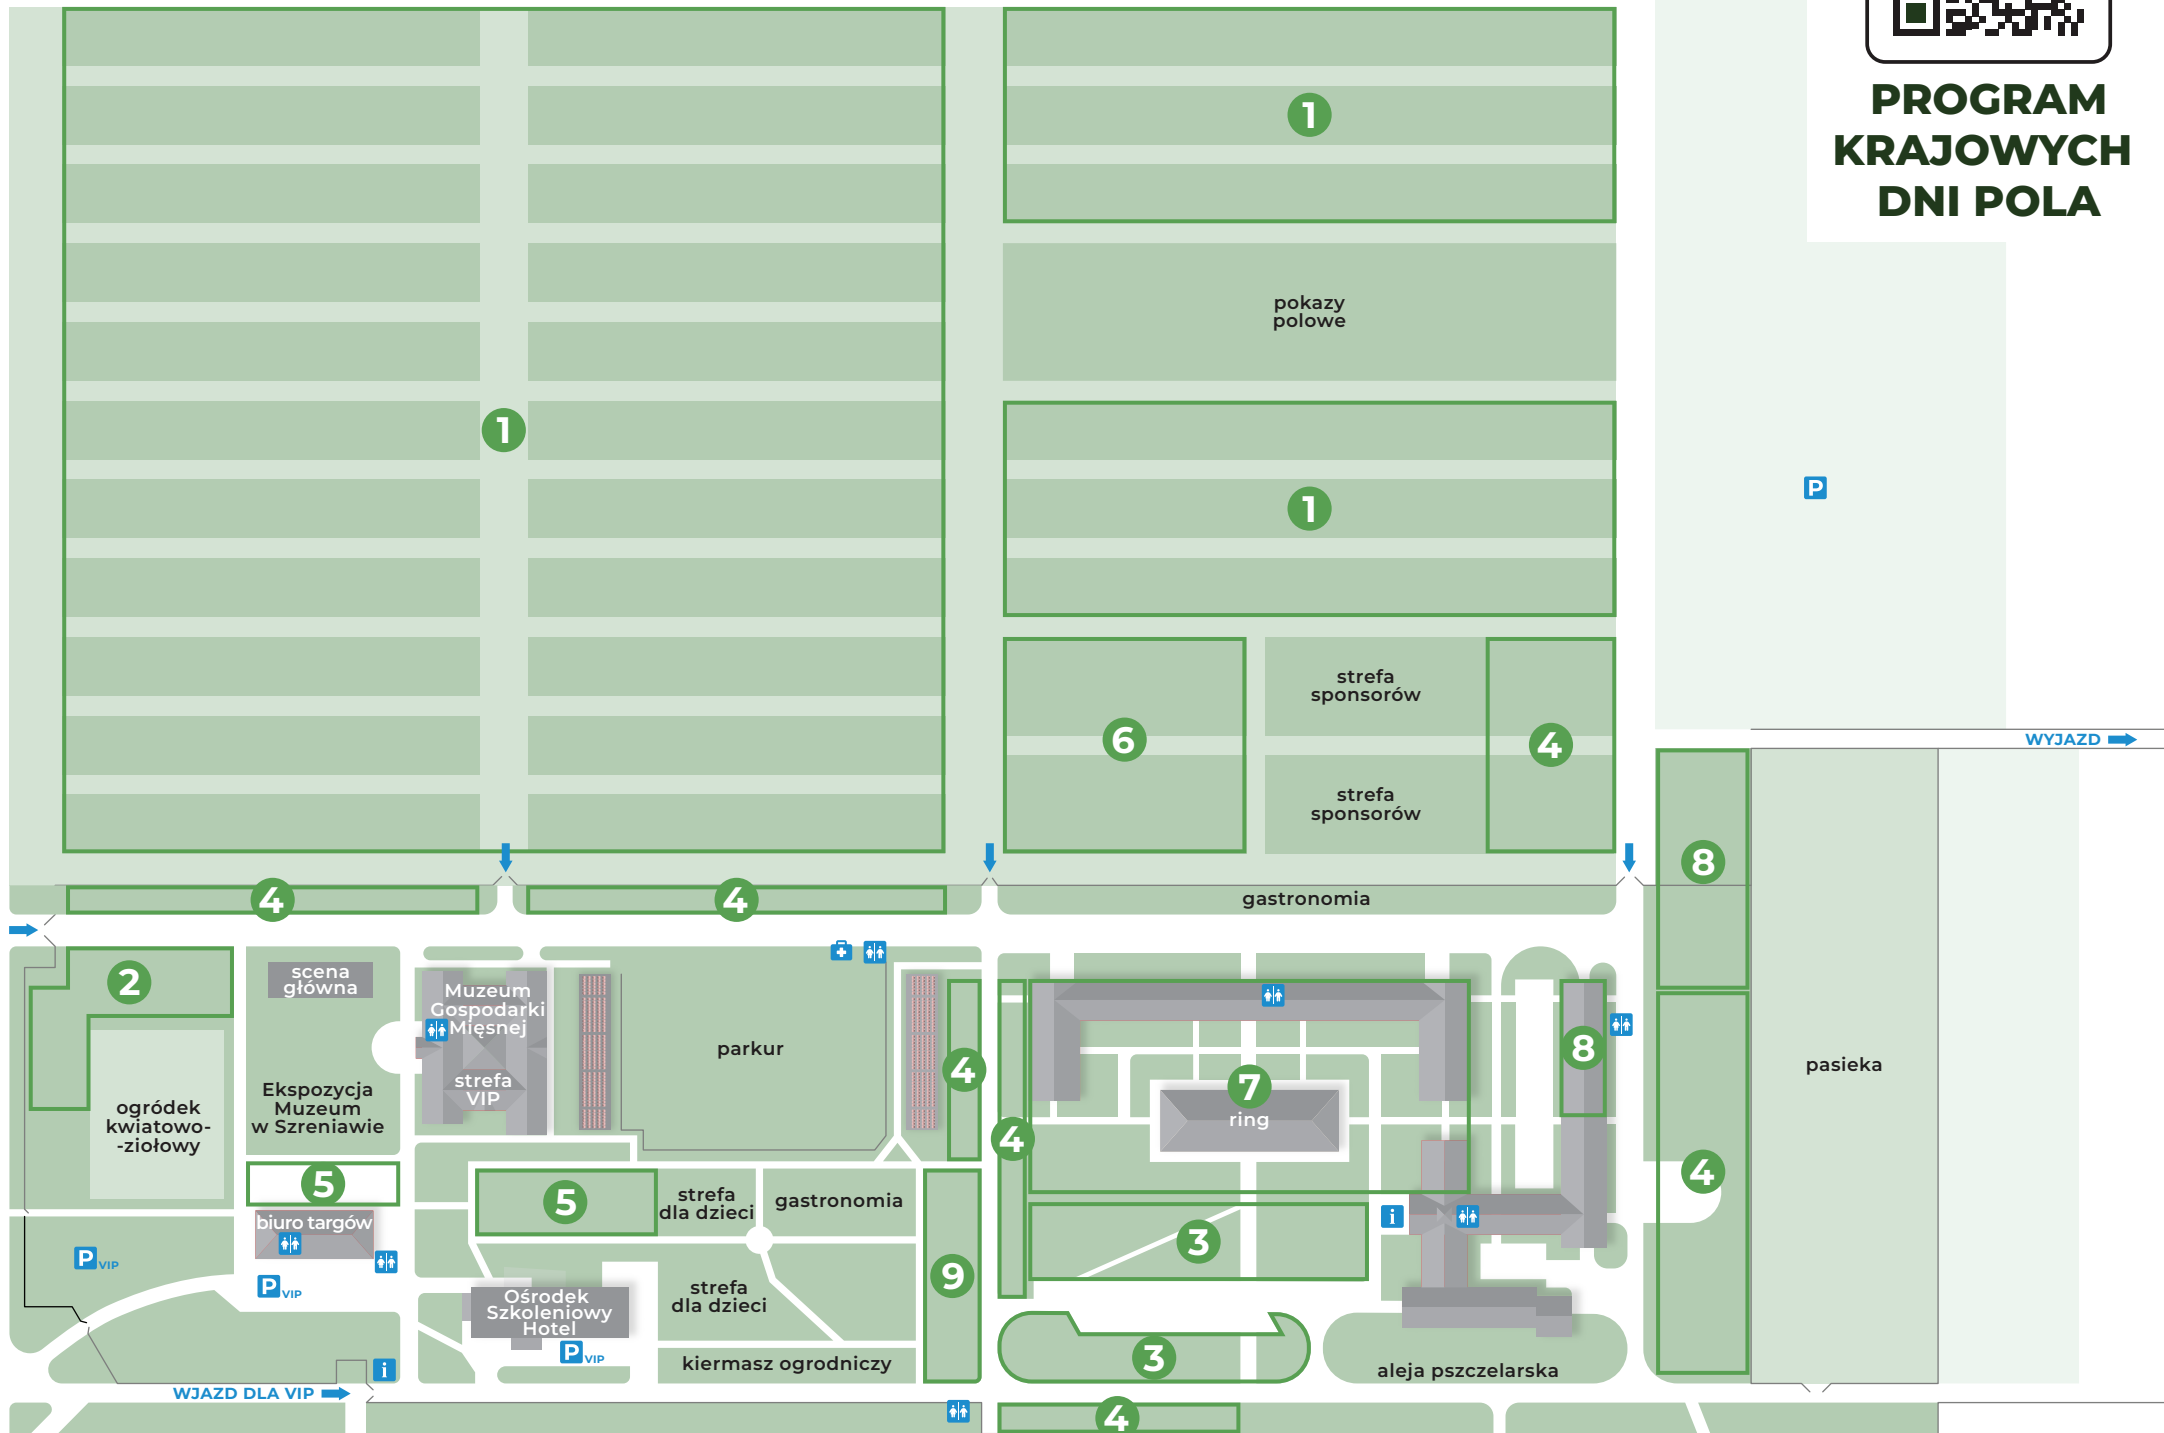

PROGRAM KRAJOWYCH DNI POLA

WJAZD →

- 1 Strefa Poletek Demonstracyjnych
- 2 Strefa Doradztwa i Instytutów
- 3 Fyrteł Samorządowy
- 4 Wielkopolskie Targi Rolnicze
- 5 Strefa Rozwoju Obszarów Wiejskich
- 6 Strefa Innowacji
- 7 Strefa IV Regionalnej Wystawy Zwierząt Hodowlanych
- 8 Strefa Energia dla Rolnictwa
- 9 Strefa Ogrodnictwa